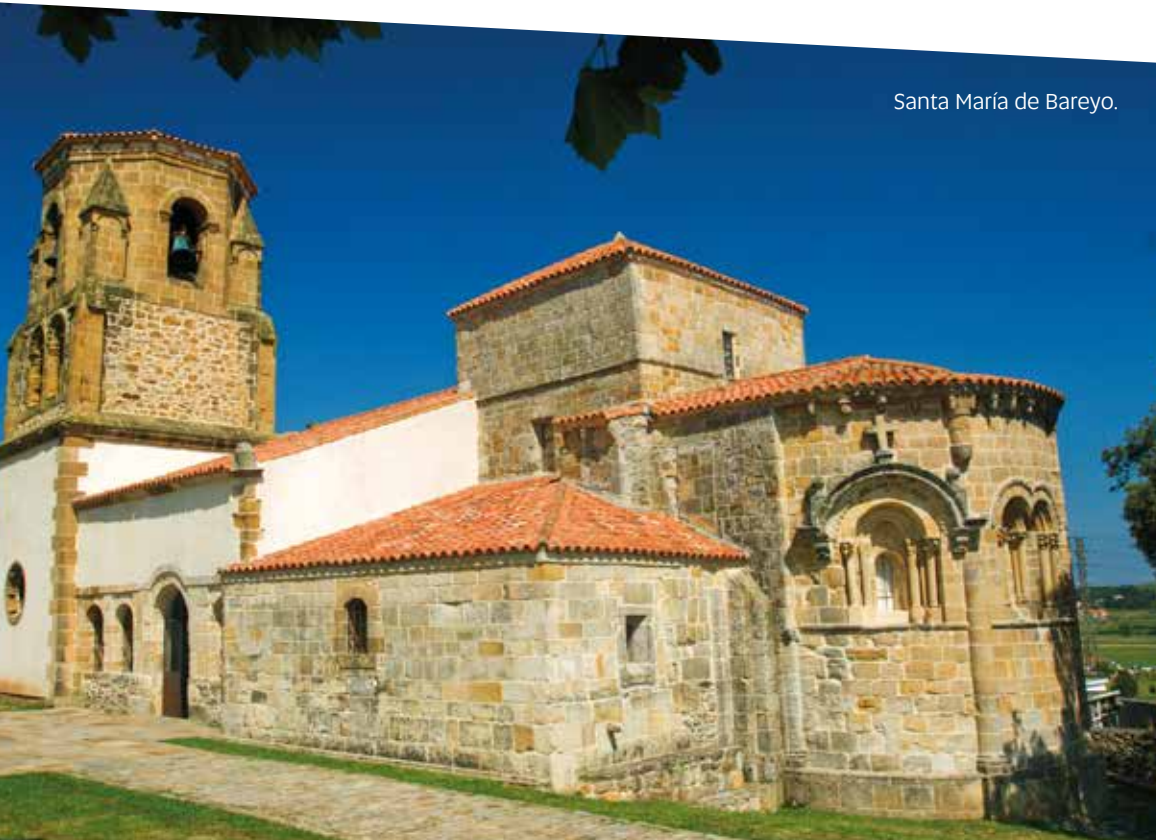

Santa María de Bareyo.